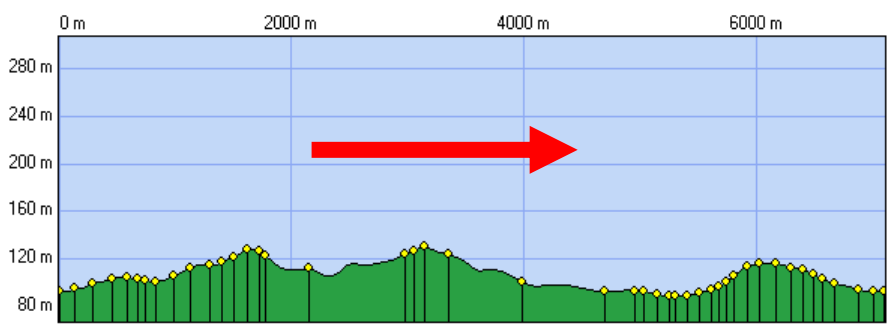

**Randonnée du jeudi 11 avril 2024 (7 km 100 et 5 km à plat par raccourci jaune)
Départ 8 h 30 à Brenouille**

Départ
parking église

Temple

Altitude départ/arrivée : 93 m
Altitude mini : 89 m
Altitude maxi : 130 m
Dénivelé : 102 m