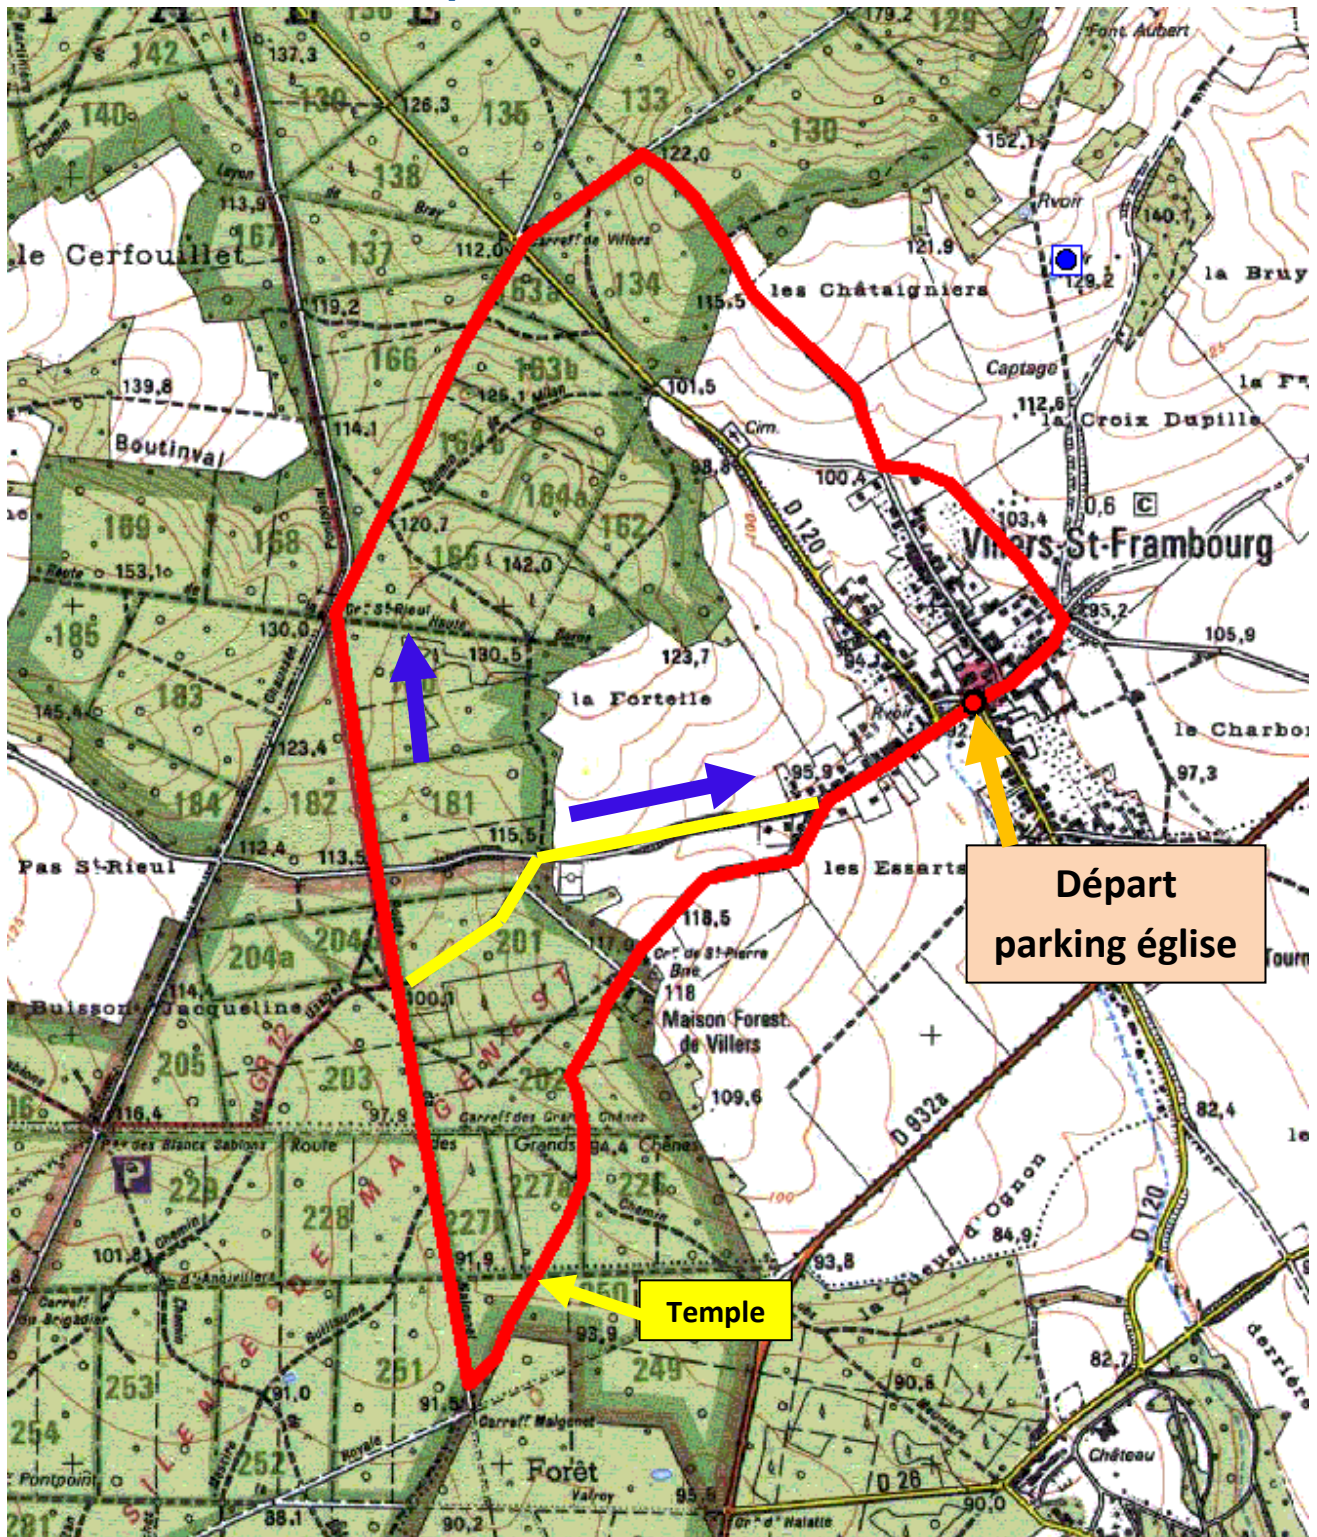

**Randonnée du jeudi 11 avril 2024 (7 km 100 et 5 km à plat par raccourci jaune)
Départ 8 h 30 à Brenouille**

Départ
parking église

Temple

Altitude départ/arrivée : 93 m
Altitude mini : 89 m
Altitude maxi : 130 m
Dénivelé : 102 m